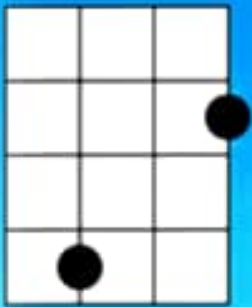

Baritone Ukulele Chord Charts

A

B

C

D

E

F

G

A^{minor}

B^{minor}

D^{minor}

E^{minor}

A7

B7

C7

D7