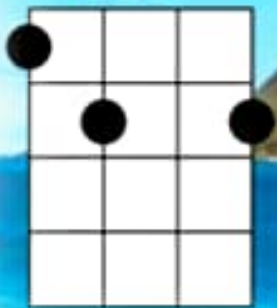

Baritone Ukulele Chord Charts

A

B

C

D

E

F

G

A^{minor}

B^{minor}

D^{minor}

E^{minor}

A7

B7

C7

D7