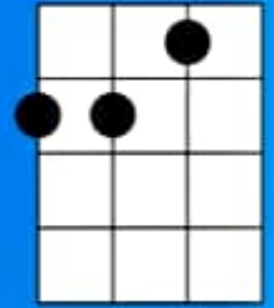

Baritone Ukulele Chord Charts

A

B

C

D

E

F

G

A^{minor}

B^{minor}

D^{minor}

E^{minor}

A7

B7

C7

D7