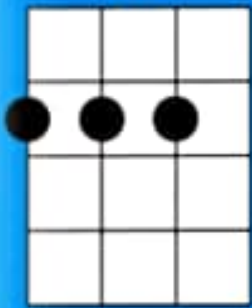

Baritone Ukulele Chord Charts

A

B

C

D

E

F

G

A^{minor}

B^{minor}

D^{minor}

E^{minor}

A7

B7

C7

D7