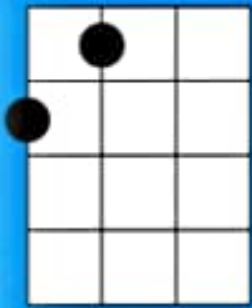

Baritone Ukulele Chord Charts

A

B

C

D

E

F

G

A^{minor}

B^{minor}

D^{minor}

E^{minor}

A7

B7

C7

D7